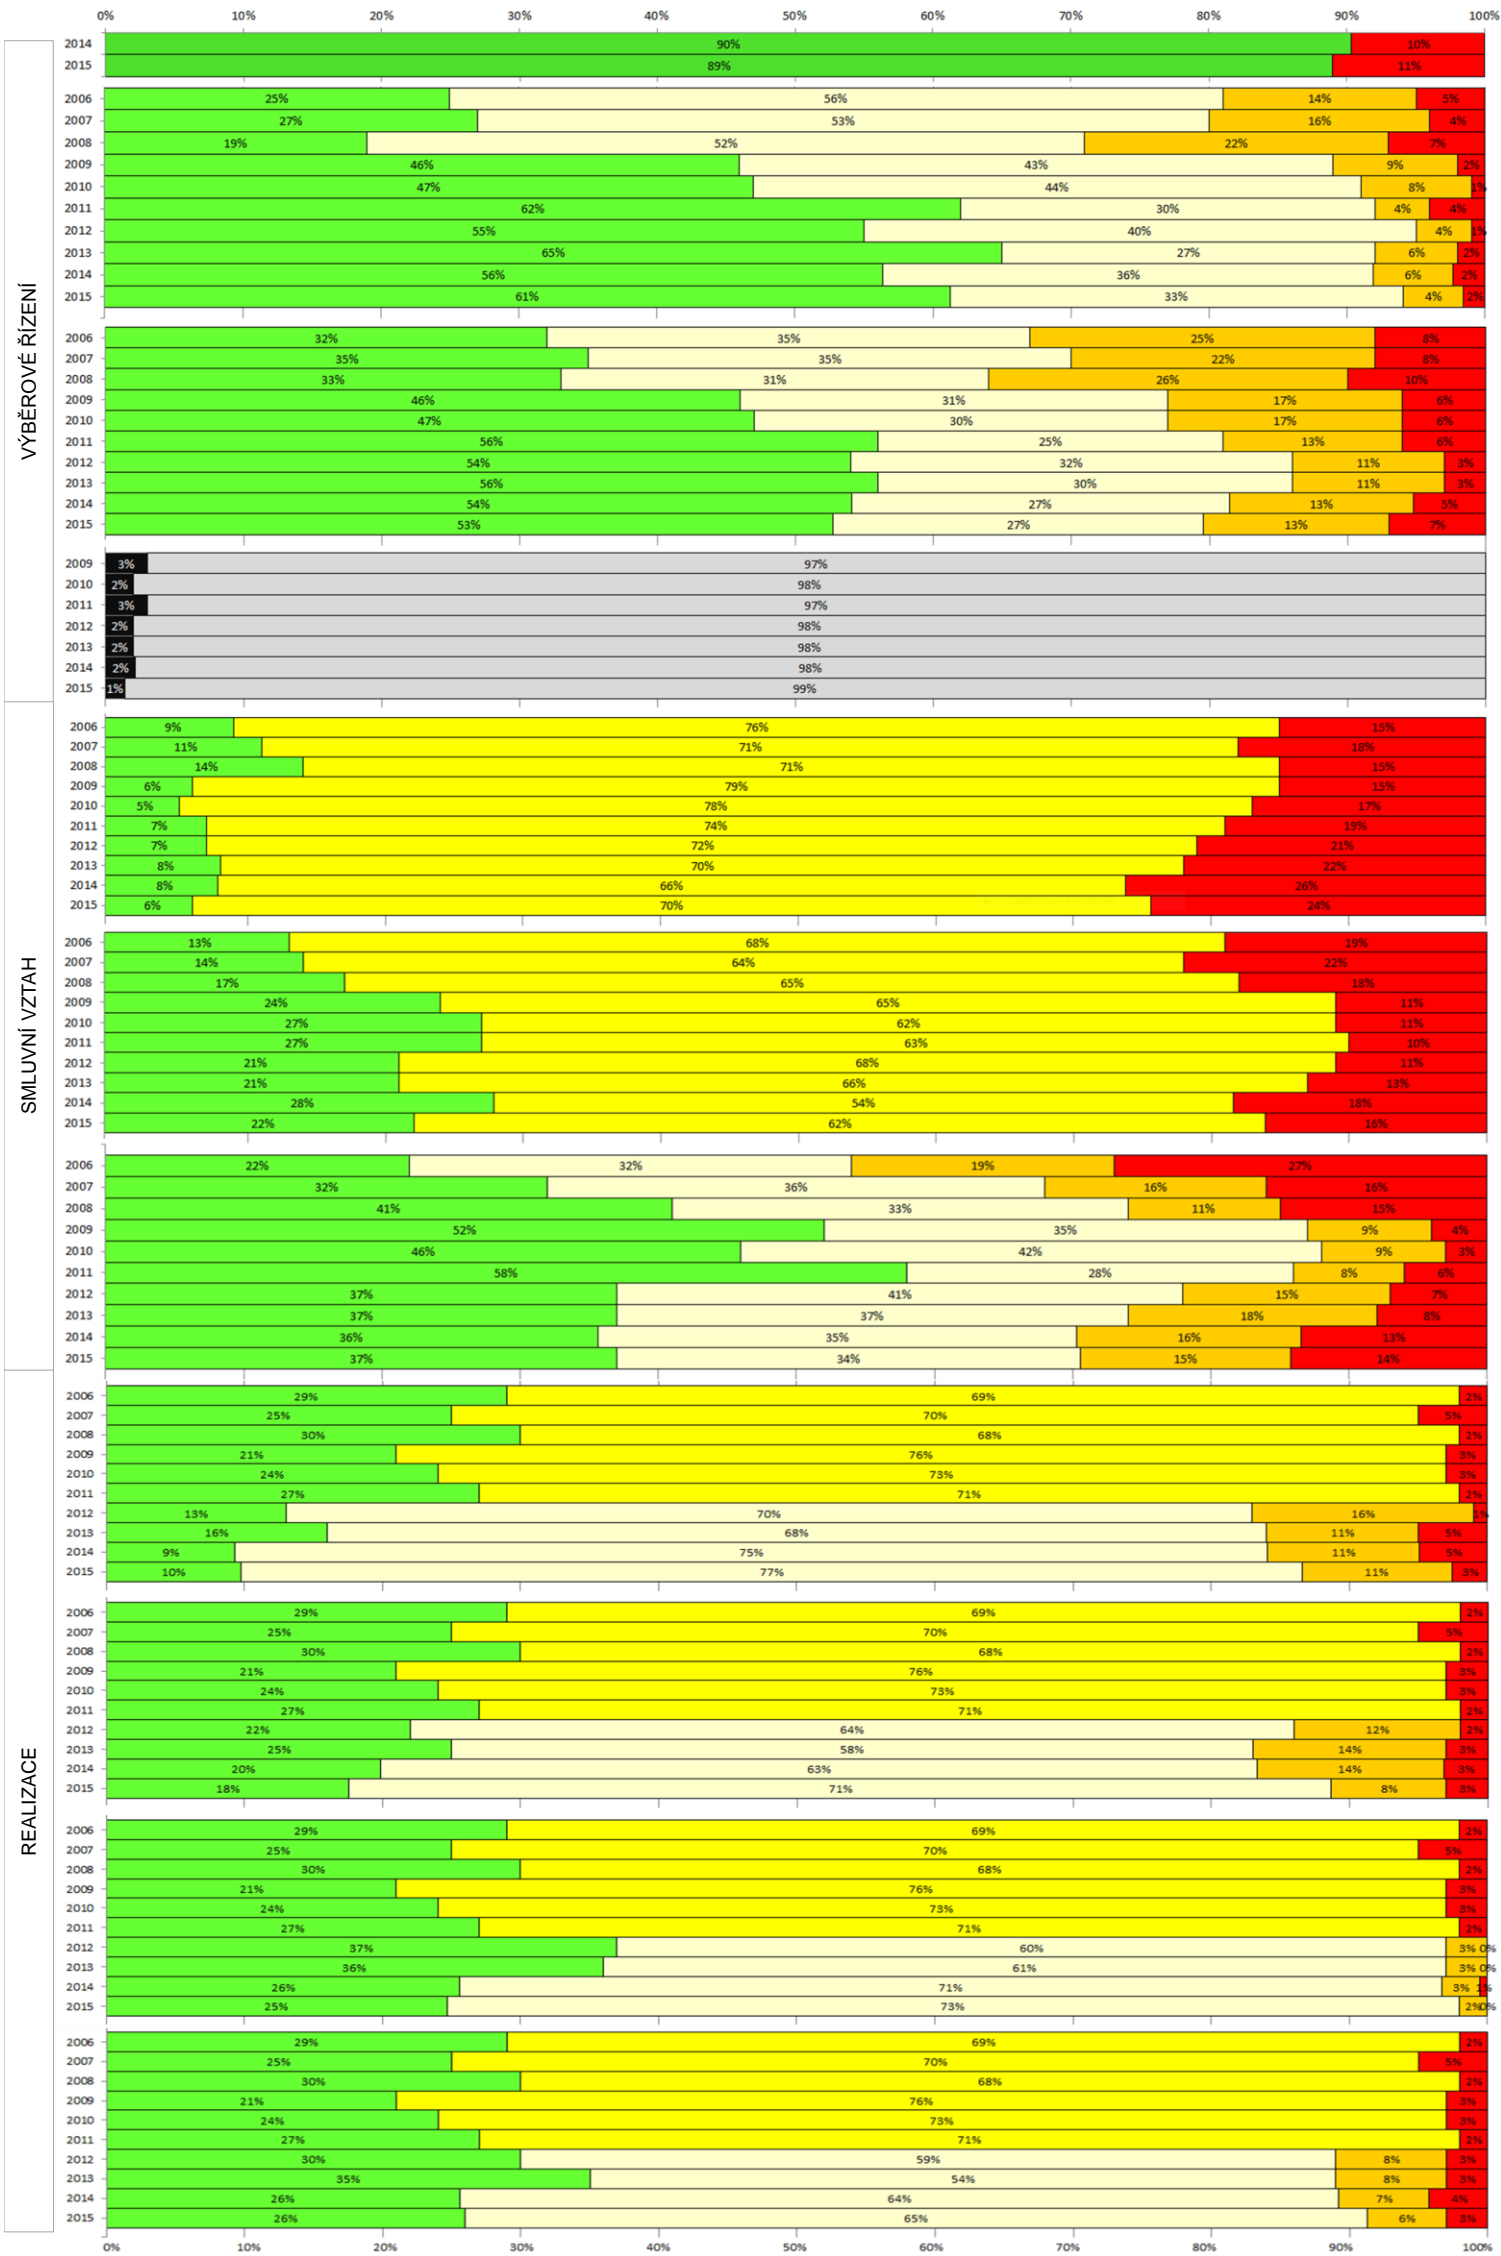

Průzkum spokojenosti dodavatelů za rok 2015
 Grafické záznamy odpovědí dodavatelů: porovnání hodnocení za období 2006 – 2015

LEGENDA - hodnocení otázek dodavatelů
 ■ ano (1) ■ lepší (1) ■ ano (1)
 □ spíše ano (2) ■ srovnatelné (2) □ ne (4)
 ■ spíše ne (3) ■ horší(3)
 ■ ne (4)

DODAVATELÉ
 počet respondentů v anketě: 435

Průměrné hodnocení (známka):
 ↑ zlepšení oproti r. 2014
 ↓ zhoršení oproti r. 2014